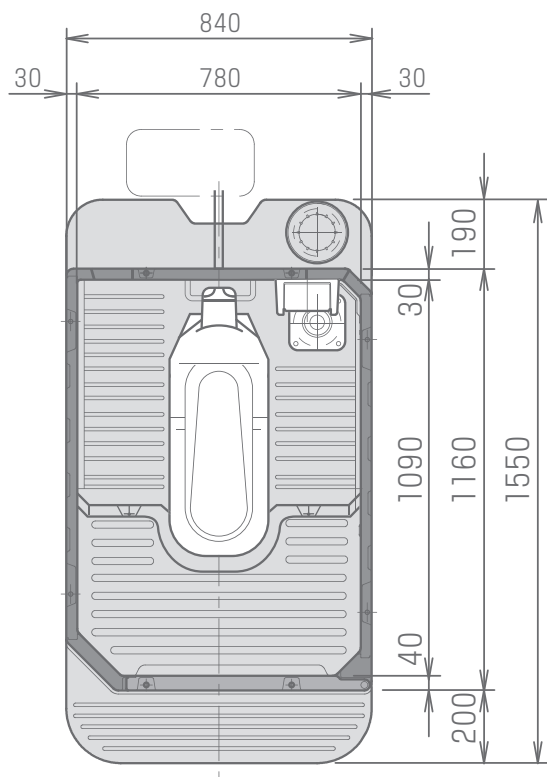

兼用和《給水タンク無》 (TU-V1FU・特別仕様モデル)

ポンプ式簡易水洗

W840mm×D1,550mm×H2,470mm 重量／100kg 便槽／360ℓ

グランド産業 株式会社

<http://www.grand-s.co.jp>

本社／横浜事業所 〒241-0806 横浜市旭区下川井町2321-1 TEL 045-954-1331 FAX 045-954-1334
 東京事業所 〒103-0023 中央区日本橋本町4-4-16 日本橋内山ビル7階 TEL 03-3516-6871 FAX 03-3516-6873
 千葉事業所 〒265-0041 千葉市若葉区富田町1134-3 TEL 043-228-4511 FAX 043-228-4518
 中部事業所 〒485-0802 小牧市大草6124-3 TEL 0568-47-6511 FAX 0568-47-6512
 仙台事業所 〒989-3212 仙台市青葉区芋沢字赤坂中61-9 TEL 022-394-6909 FAX 022-394-6920
 埼玉事業所 〒345-0013 埼玉県北葛飾郡杉戸町椿365-1 TEL 0480-36-5777 FAX 0480-36-5577