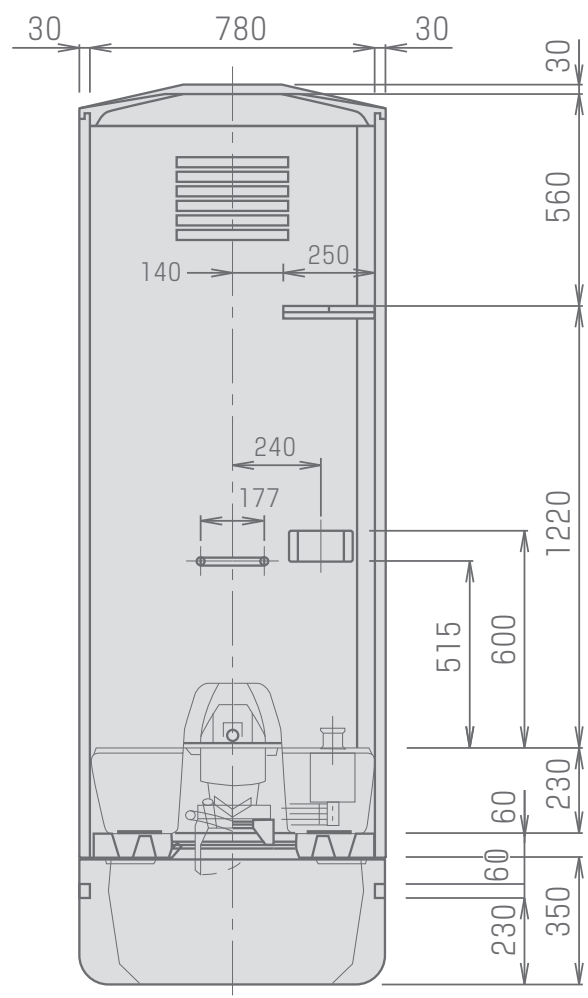

兼用和《給水タンク無》 (TU-V1FU・特別仕様モデル)

ポンプ式簡易水洗

W840mm×D1,550mm×H2,470mm 重量／100kg 便槽／360ℓ

グランド産業 株式会社

<http://www.grand-s.co.jp>

本社／横浜事業所 〒241-0806 横浜市旭区下川井町2321-1 TEL 045-954-1331 FAX 045-954-1334
 東京事業所 〒103-0023 中央区日本橋本町4-4-16 日本橋内山ビル7階 TEL 03-3516-6871 FAX 03-3516-6873
 千葉事業所 〒265-0041 千葉市若葉区富田町1134-3 TEL 043-228-4511 FAX 043-228-4518
 中部事業所 〒485-0802 小牧市大草6124-3 TEL 0568-47-6511 FAX 0568-47-6512
 仙台事業所 〒989-3212 仙台市青葉区芋沢字赤坂中61-9 TEL 022-394-6909 FAX 022-394-6920
 埼玉事業所 〒345-0013 埼玉県北葛飾郡杉戸町椿365-1 TEL 0480-36-5777 FAX 0480-36-5577